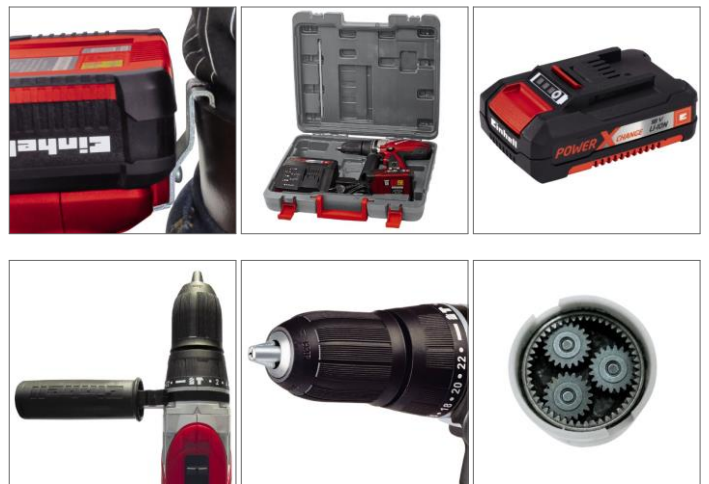

Les photos ne peuvent pas montrer tous les accessoires contenus dans le produit de série
Photos non contractuelles
Le sigle GS ne concerne que le produit, à l'exception des accessoires