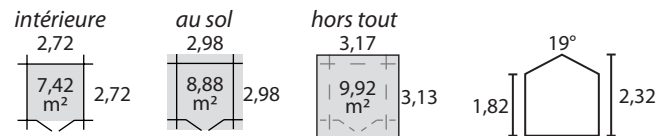

Abri 34mm T7 3x3 double porte

Valodeal T7 3x3 SF/DPV

réf 78457S000

gencod PEFC :

5 4 11352 801910

Bois

Sapin du nord naturel - prêt à traiter

Type de construction 'Massif'

Abris constitués de planches de 34 mm avec double entaillage.
Montage par emboîtement des planches les unes dans les autres.
Livraison en kit, à monter soi-même.
Toutes fournitures de montage comprises.

Surfaces

débord avant : 0,23 m

Porte

type porte double / semi menuiserie / à vitrer
vitrage synthétique transparent
fermeture poignée bouton avec serrure
largeur 1,68 m
hauteur 1,63 m

Toiture

aggloméré 15mm
toile bitumée noire - livrée en rouleau

Conditionnement

emballage sous film plastique
dimensions colis L:2,15 x l:0,95 x h:0,82 m : 522 kg
colis / palette 3
hauteur palette 2,46m

Plancher

en option, voir onglet "Options"

LDD

non