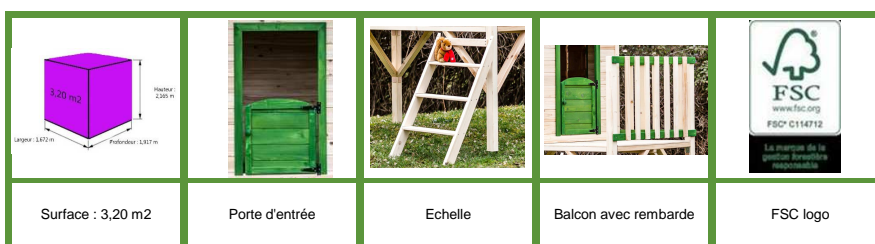

Maisonnette en bois pour enfant sur pilotis peinte

grandes dimensions 167,2 x 191,7 x H 216,5 cm

REFERENCE :

MA 1319

GENCOD LDD
GENCOD LMDD

3760161078580

Surface : 3,20 m2

Porte d'entrée

Echelle

Balcon avec rembarde

FSC logo

DESCRIPTIF

Maisonnette sur pilotis ludique et décorative

Les enfants adorent les cabanes. Ils peuvent y créer leur univers et passer des heures à y jouer en hauteur sans risques. Avec la maisonnette en bois, ils passeront des bons moments à l'extérieur.

Cette maisonnette en bois bénéficie d'une très belle luminosité, grâce aux deux encadrements de fenêtre et à la porte dont elle est dotée.

Encadrements, fenêtres et portes colorés pour s'intégrer dans tous types de jardin.

ESTHETIQUE

Toit, porte et encadrements fenêtre vert ; volets imitation bois

EQUIPE DE

Porte d'entrée
2 fenêtres latérales avec volets
Balcon

Information techniques produits	Porte largeur 46 cm hauteur 82,5 cm Fenêtre latérale avec volets largeur 43 cm hauteur 37 cm
	Conforme à la norme NF EN -71 FSC FCBA-COC-000353