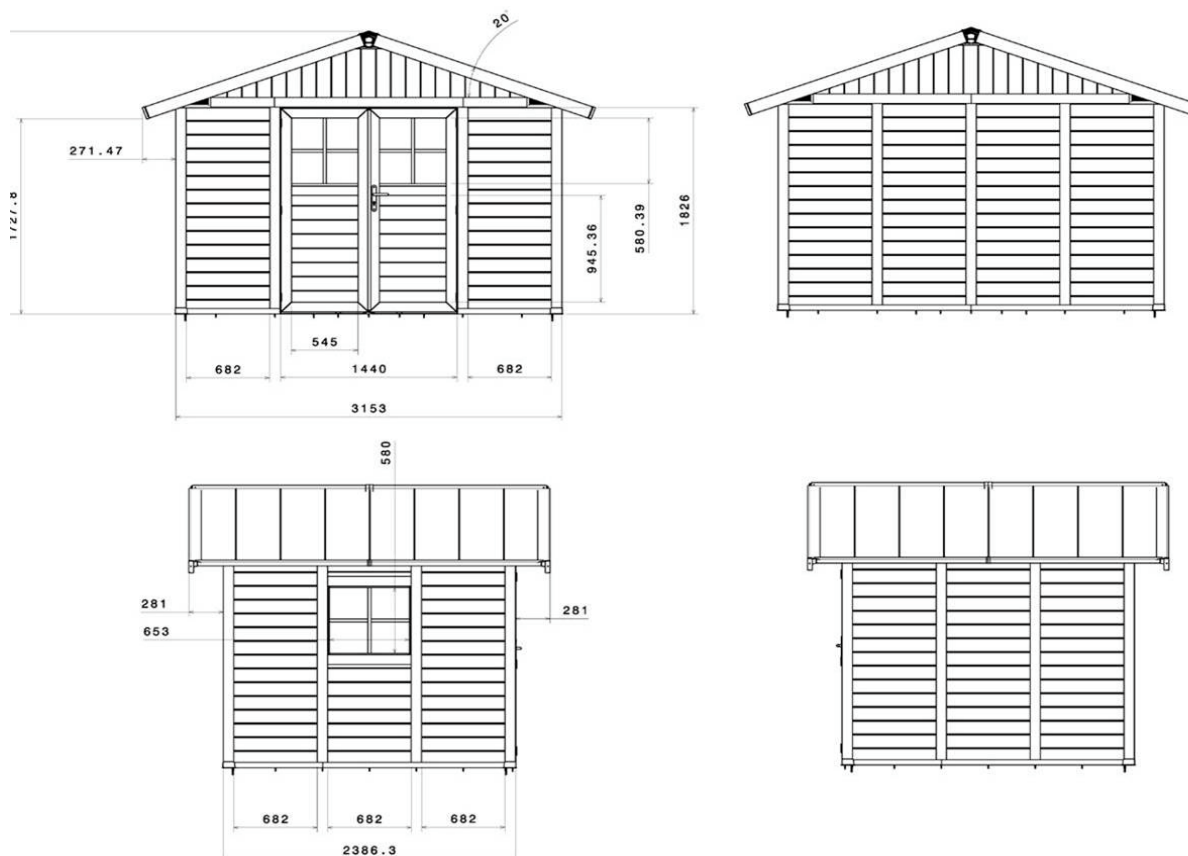

Description

Lames blanches rainurées gris vert + poteaux gris vert

Art.-Nr: 22907140

Gencod: 3100038094297

Lames blanches rainurées gris bleu + poteaux gris bleu

Art.-Nr: 22907139

Gencod: 3100038103425

Dimensions hors tout		3,70 x 2,98 m
Dimensions extérieures		3,15 x 2,39 m
Surface extérieure		7,53 m ²
Surface utile		7,04 m ²
Épaisseur murs		26 mm
Hauteur murs		1,88 m
Hauteur faitage		2,50 m
Toiture		lames PVC menuisées
Pente du toit		20° - 36 %
Coloris toit		gris vert
Portes vitrées	2	0,72 x 1,80 m
Vitres de portes	2	L 0,562 x H 0,595 m
Type de serrure	1	Poignée + serrure à clef
Lucarnes	1	L 0,682 x H 0,609 m
Poids Net Estimé		208 Kg
Dalle béton		Oui (au moins 10 cm d'épaisseur)*
Matériaux		Menuiserie PVC + Métal
Accessoires inclus		Kit de fixation - 6 longueurs de 56cm
Accessoires en option		Kit d'ancrage Kit de fixation Auvent

*Dalle en béton non fournie avec abris

GARANTIE
10 ANS
YEARS
GUARANTEE

Deco

Garden Home

Deco 7,5 - 7,53 m²

Vues techniques

Dimensions non contractuelles données à titre indicatif

Conditionnement

	Hauteur colis sans palette	Hauteur colis avec palette	Largeur colis au sol	Longueur colis au sol	Volume	Poids Brut estimé
DECO 7,5	2,00 m	2,11 m	0,80 m	1,20 m	2,03 m³	238 Kg

Livraison : x 1
 Nombre par camion : x 32