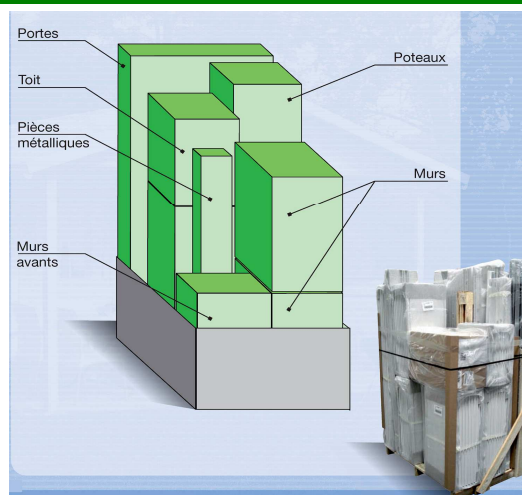

Description

Lames blanches rainurées gris vert + poteaux gris vert

Art.-Nr: 22907140

Gencod: 3100038094297

Lames blanches rainurées gris bleu + poteaux gris bleu

Art.-Nr: 22907139

Gencod: 3100038103425

Dimensions hors tout		3,70 x 2,98 m
Dimensions extérieures		3,15 x 2,39 m
Surface extérieure		7,53 m ²
Surface utile		7,04 m ²
Épaisseur murs		26 mm
Hauteur murs		1,88 m
Hauteur faitage		2,50 m
Toiture		lames PVC menuisées
Pente du toit		20° - 36 %
Coloris toit		gris vert
Portes vitrées	2	0,72 x 1,80 m
Vitres de portes	2	L 0,562 x H 0,595 m
Type de serrure	1	Poignée + serrure à clef
Lucarnes	1	L 0,682 x H 0,609 m
Poids Net Estimé		208 Kg
Dalle béton		Oui (au moins 10 cm d'épaisseur)*
Matériaux		Menuiserie PVC + Métal
Accessoires inclus		Kit de fixation - 6 longueurs de 56cm
Accessoires en option		Kit d'ancrage Kit de fixation Auvent

*Dalle en béton non fournie avec abris

GARANTIE
10 ANS
YEARS
GUARANTEE

Deco

Garden Home

Deco 7,5 - 7,53 m²

Vues techniques

Dimensions non contractuelles données à titre indicatif

Conditionnement

	Hauteur colis sans palette	Hauteur colis avec palette	Largeur colis au sol	Longueur colis au sol	Volume	Poids Brut estimé
DECO 7,5	2,00 m	2,11 m	0,80 m	1,20 m	2,03 m³	238 Kg

Livraison : x 1
 Nombre par camion : x 32